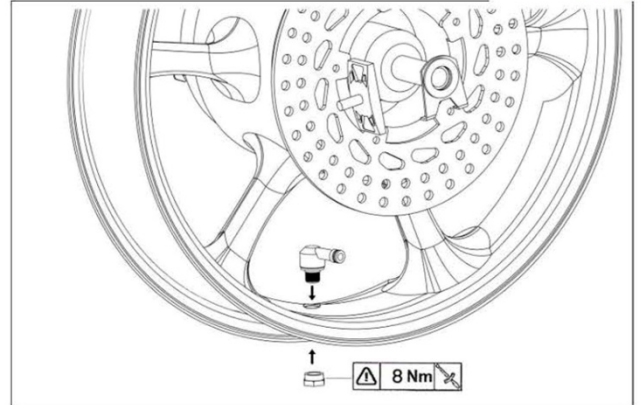

**JUEGO VALVULA 90° DIM. 11,3 PARA:**  
**VALVE SET 90° DIM.8,3 TO:**  
NEUMATICOS TUBELES  
TUBELESS TIRES

REF: 8100

**JUEGO VALVULA 90° DIM. 11,3 PARA:**  
**VALVE SET 90° DIM.8,3 TO:**  
NEUMATICOS TUBELES  
TUBELESS TIRES

REF: 8100

**JUEGO VALVULA 90° DIM. 11,3 PARA:**  
**VALVE SET 90° DIM.8,3 TO:**  
NEUMATICOS TUBELES  
TUBELESS TIRES

REF: 8100

**JUEGO VALVULA 90° DIM. 11,3 PARA:**  
**VALVE SET 90° DIM.8,3 TO:**  
NEUMATICOS TUBELES  
TUBELESS TIRES