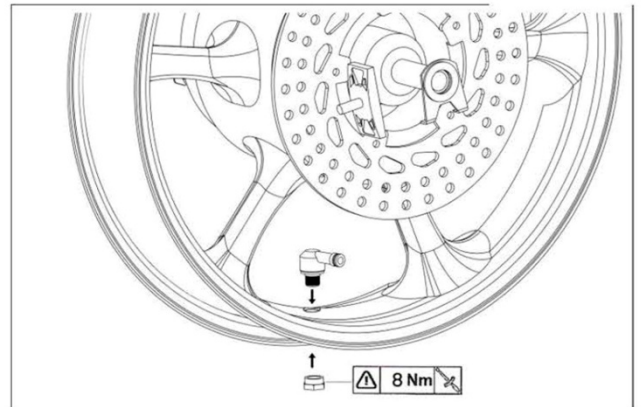

**JUEGO VALVULA 90° DIM. 11,3 PARA:**  
**VALVE SET 90° DIM.8,3 TO:**  
NEUMATICOS TUBELES  
TUBELESS TIRES

REF: 8100

**JUEGO VALVULA 90° DIM. 11,3 PARA:**  
**VALVE SET 90° DIM.8,3 TO:**  
NEUMATICOS TUBELES  
TUBELESS TIRES

REF: 8100

**JUEGO VALVULA 90° DIM. 11,3 PARA:**  
**VALVE SET 90° DIM.8,3 TO:**  
NEUMATICOS TUBELES  
TUBELESS TIRES

REF: 8100

**JUEGO VALVULA 90° DIM. 11,3 PARA:**  
**VALVE SET 90° DIM.8,3 TO:**  
NEUMATICOS TUBELES  
TUBELESS TIRES