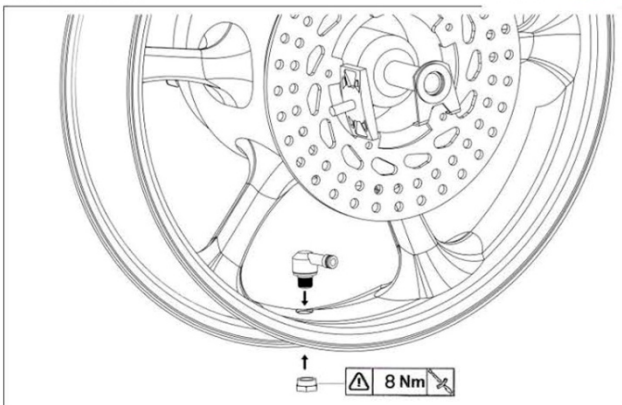

**JUEGO VALVULA 90° DIM. 11,3 PARA:**  
**VALVE SET 90° DIM.8,3 TO:**  
NEUMATICOS TUBELES  
TUBELESS TIRES

REF: 8100

**JUEGO VALVULA 90° DIM. 11,3 PARA:**  
**VALVE SET 90° DIM.8,3 TO:**  
NEUMATICOS TUBELES  
TUBELESS TIRES

REF: 8100

**JUEGO VALVULA 90° DIM. 11,3 PARA:**  
**VALVE SET 90° DIM.8,3 TO:**  
NEUMATICOS TUBELES  
TUBELESS TIRES

REF: 8100

**JUEGO VALVULA 90° DIM. 11,3 PARA:**  
**VALVE SET 90° DIM.8,3 TO:**  
NEUMATICOS TUBELES  
TUBELESS TIRES