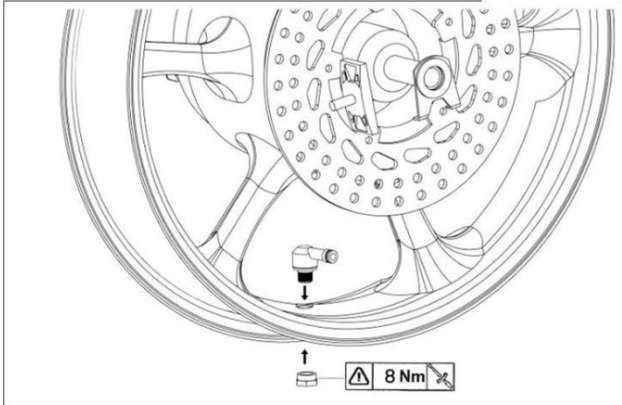

**JUEGO VALVULA 90° DIM. 11,3 PARA:**  
**VALVE SET 90° DIM.8,3 TO:**  
NEUMATICOS TUBELES  
TUBELESS TIRES

REF: 8100

**JUEGO VALVULA 90° DIM. 11,3 PARA:**  
**VALVE SET 90° DIM.8,3 TO:**  
NEUMATICOS TUBELES  
TUBELESS TIRES

REF: 8100

**JUEGO VALVULA 90° DIM. 11,3 PARA:**  
**VALVE SET 90° DIM.8,3 TO:**  
NEUMATICOS TUBELES  
TUBELESS TIRES

REF: 8100

**JUEGO VALVULA 90° DIM. 11,3 PARA:**  
**VALVE SET 90° DIM.8,3 TO:**  
NEUMATICOS TUBELES  
TUBELESS TIRES