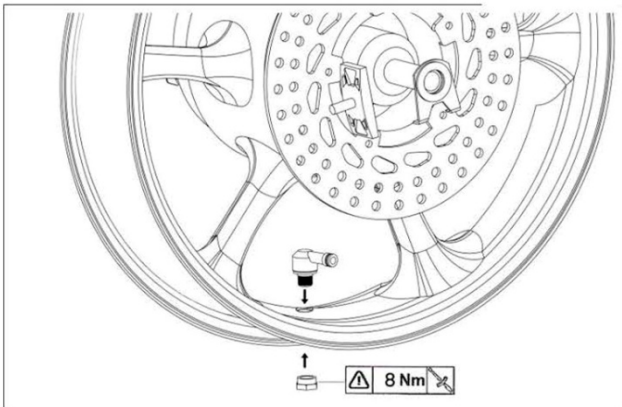

**JUEGO VALVULA 90° DIM. 11,3 PARA:**  
**VALVE SET 90° DIM.8,3 TO:**  
NEUMATICOS TUBELES  
TUBELESS TIRES

REF: 8100

**JUEGO VALVULA 90° DIM. 11,3 PARA:**  
**VALVE SET 90° DIM.8,3 TO:**  
NEUMATICOS TUBELES  
TUBELESS TIRES

REF: 8100

**JUEGO VALVULA 90° DIM. 11,3 PARA:**  
**VALVE SET 90° DIM.8,3 TO:**  
NEUMATICOS TUBELES  
TUBELESS TIRES

REF: 8100

**JUEGO VALVULA 90° DIM. 11,3 PARA:**  
**VALVE SET 90° DIM.8,3 TO:**  
NEUMATICOS TUBELES  
TUBELESS TIRES